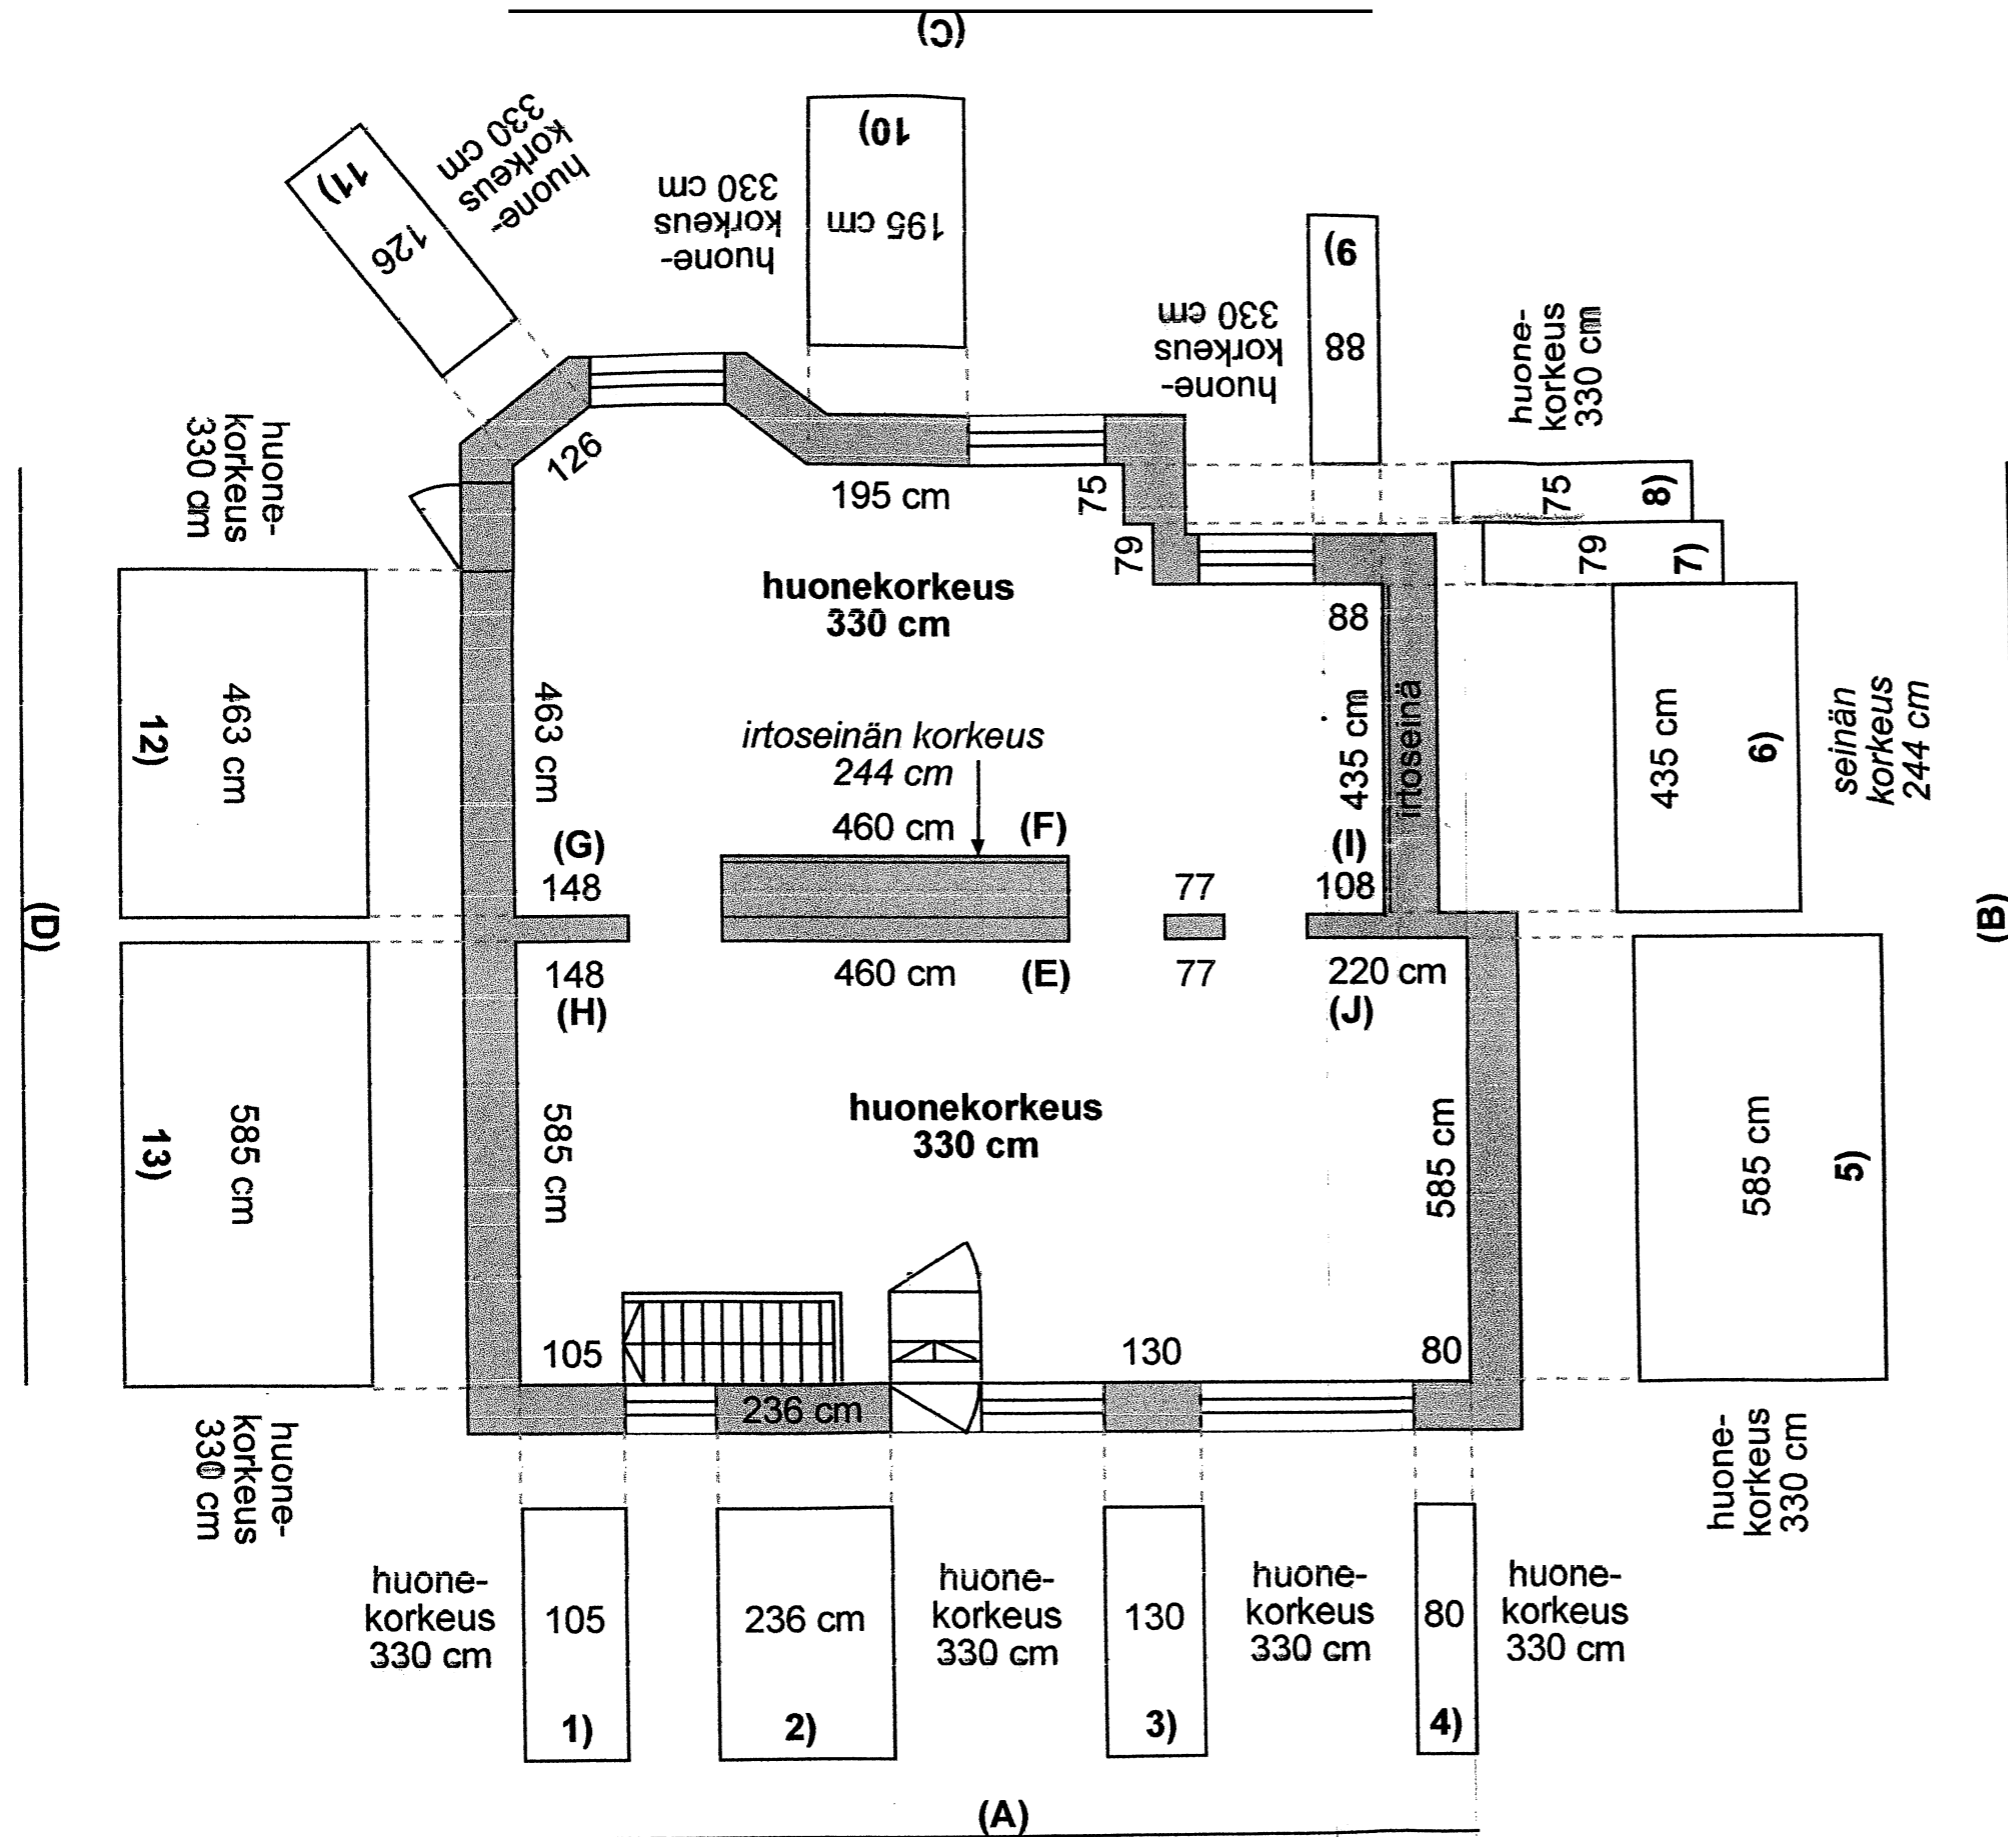

Galleria Uusitalo / käytössä olevat seinäpinnat / mittakaava 1:10

Gallerian keskellä olevien seinien mitat